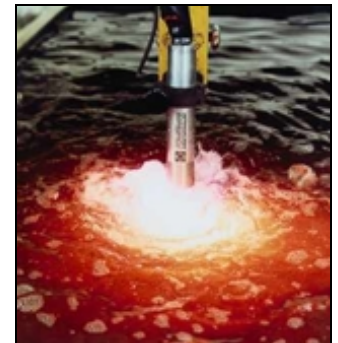

Uređaj za rezanje plazma lukom

Kjellberg FineFocus 800 PLUS

Kjellberg FineFocus 1600 PLUS

Kjellberg FineFocus 800 PLUS i FineFocus 1600 PLUS namijenjeni su za strojno rezanje konstrukcijskih, visokolegiranih čelika te aluminija.

- područje rezanja materijala debljine do 160 mm (FineFocus 1600), kvalitetno rezanje do debljine 120 mm (FineFocus 1600).
- rezanje konstrukcijskih, visokolegiranih čelika te aluminija FineFocus tehnologijom.
- najnovija PLUS tehnologija rezanja omogućava rezanje iste debljine većom brzinom.
- strojni gorionik PB-S75 W, PB-S75 W-1, PB-S75 W-1/O2, PB-S80 W.
- mogućnost rezanja pod vodom pomoću specijalnog gorionika PB-S80 WS.
- rezni plin: zrak, O₂, Ar/H₂, Ar/H₂/N₂
- korištenje vrtložnih plinova (Wirbelgas) kao zaštite pri rezanju.
- zahvaljujući direktnom i vrlo efektivnom vodenom hlađenju radni vijek sapnica i katoda se pet puta produljuje.
- visoko naponsko paljenje pilotskog luka.
- područje struje rezanja 80 – 300 A (160 – 600 A)
- digitalni prikaz jakosti struje i vrijednosti napona.

- FineFocus 800/1600 compact:** Plazma gorionik je spojen direktno na plazma uređaj. Maksimalna duljina gorionika je 15 m
- FineFocus 800/1600 distance:** Plazma gorionik je spojen preko jedinice za paljenje i međukabla. Maksimalna udaljenost od uređaja je 55 m
- FineFocus 800 Robo:** Plazma uređaj je opremljen s specijalnim gorionikom za robote.